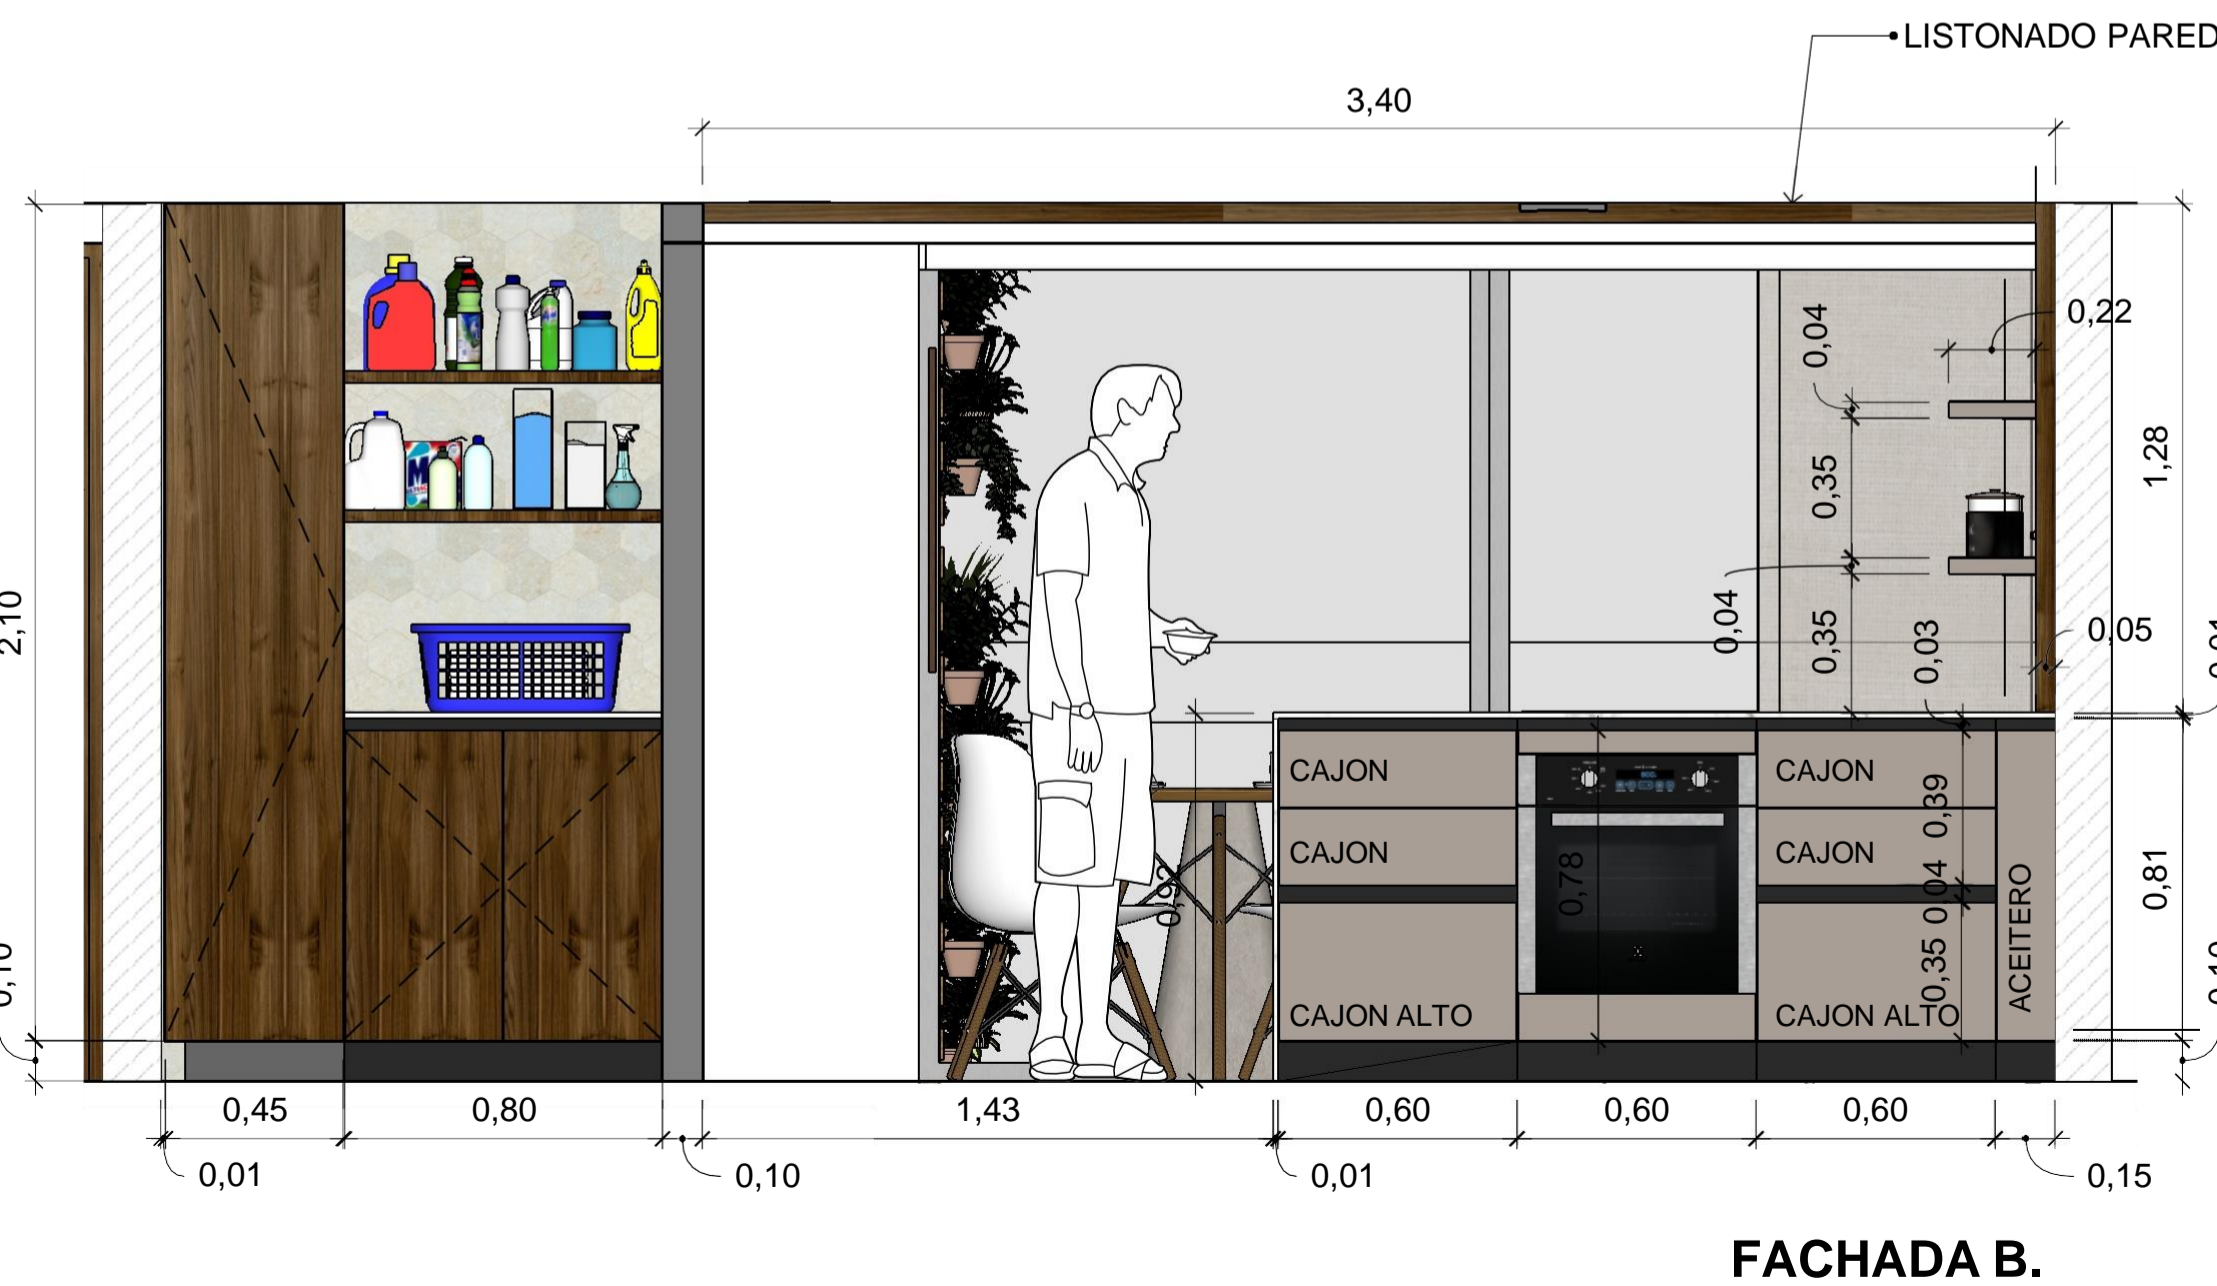

CAJONES COCINA

BONUIT CIERRE ASISTIDO O SIMILAR

MANIJA COCINA

PERFIL GOLA ALUMINIO

ZOCALO COCINA

PVC ALUMINO altura 10cm con pata plastica

MUEBLES BAJOS

ESPACIO PARA NEVERA SAMSUNG REF: RL4363SBABS
SUMINISTRA CLIENTE

POZUELO Y GRIFERIA SUMINISTRA CLIENTE

ESPACIO MICROONDAS PEQUEÑO
SUMINISTRA CLIENTE

ISOMETRICO VISTA 1

ISOMETRICO VISTA 2

CUBIERTA SUMINISTRA CLIENTE

MESONES EN SINTERIZADO 12MM
BLANCO TIPO CALACATTA

LA REFERENCIA DE HORNO
SE DEBE CONFIRMAR CON EL CLIENTE
Y ORGANIZAR EL MUEBLE A EL TAMAÑO
QUE COMPRE EL CLIENTE