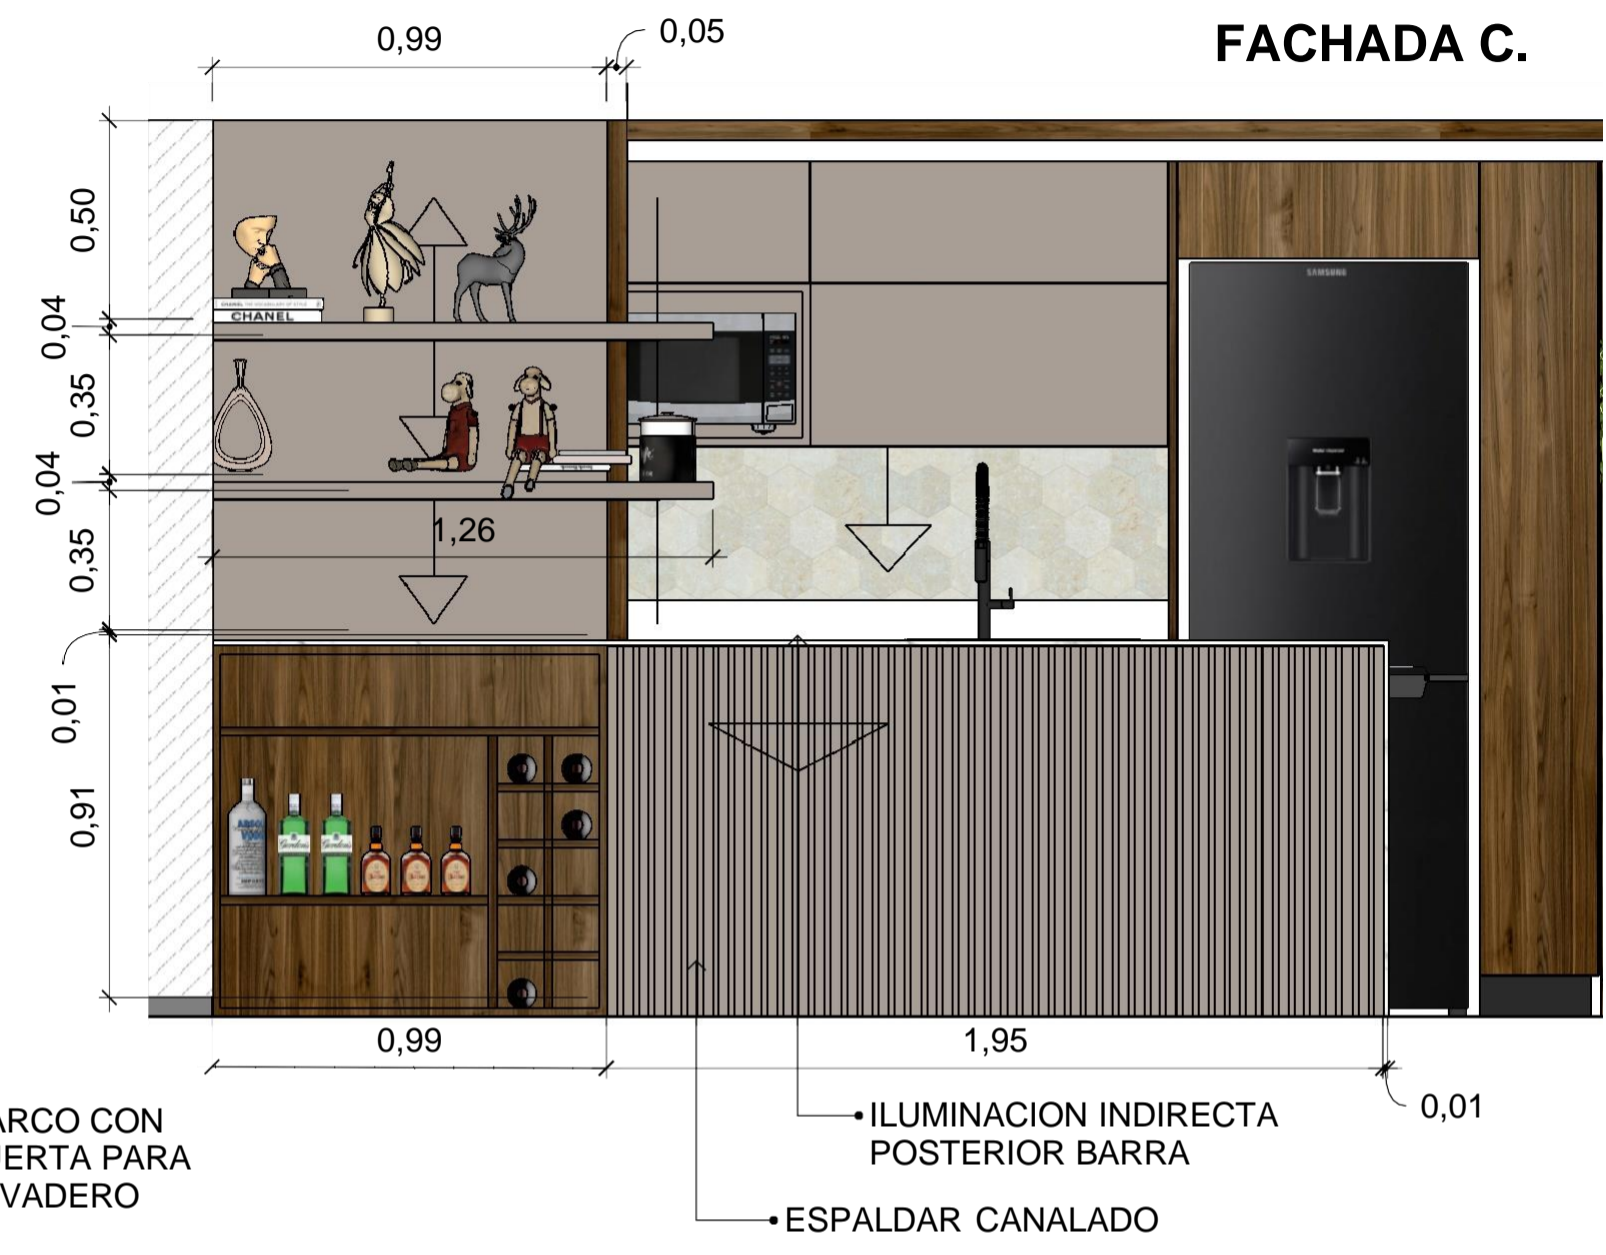

CAJONES COCINA

BONUIT CIERRE ASISTIDO O SIMILAR

MANIJA COCINA

PERFIL GOLA ALUMINIO

ZOCALO COCINA

PVC ALUMINO altura 10cm con pata plastica

MUEBLES BAJOS

ESPACIO PARA NEVERA SAMSUNG REF: RL4363SBABS
SUMINISTRA CLIENTE

POZUELO Y GRIFERIA SUMINISTRA CLIENTE

ESPACIO MICROONDAS PEQUEÑO
SUMINISTRA CLIENTE

ISOMETRICO VISTA 1

ISOMETRICO VISTA 2

CUBIERTA SUMINISTRA CLIENTE

MESONES EN SINTERIZADO 12MM
BLANCO TIPO CALACATTA

LA REFERENCIA DE HORNO
SE DEBE CONFIRMAR CON EL CLIENTE
Y ORGANIZAR EL MUEBLE A EL TAMAÑO
QUE COMPRE EL CLIENTE