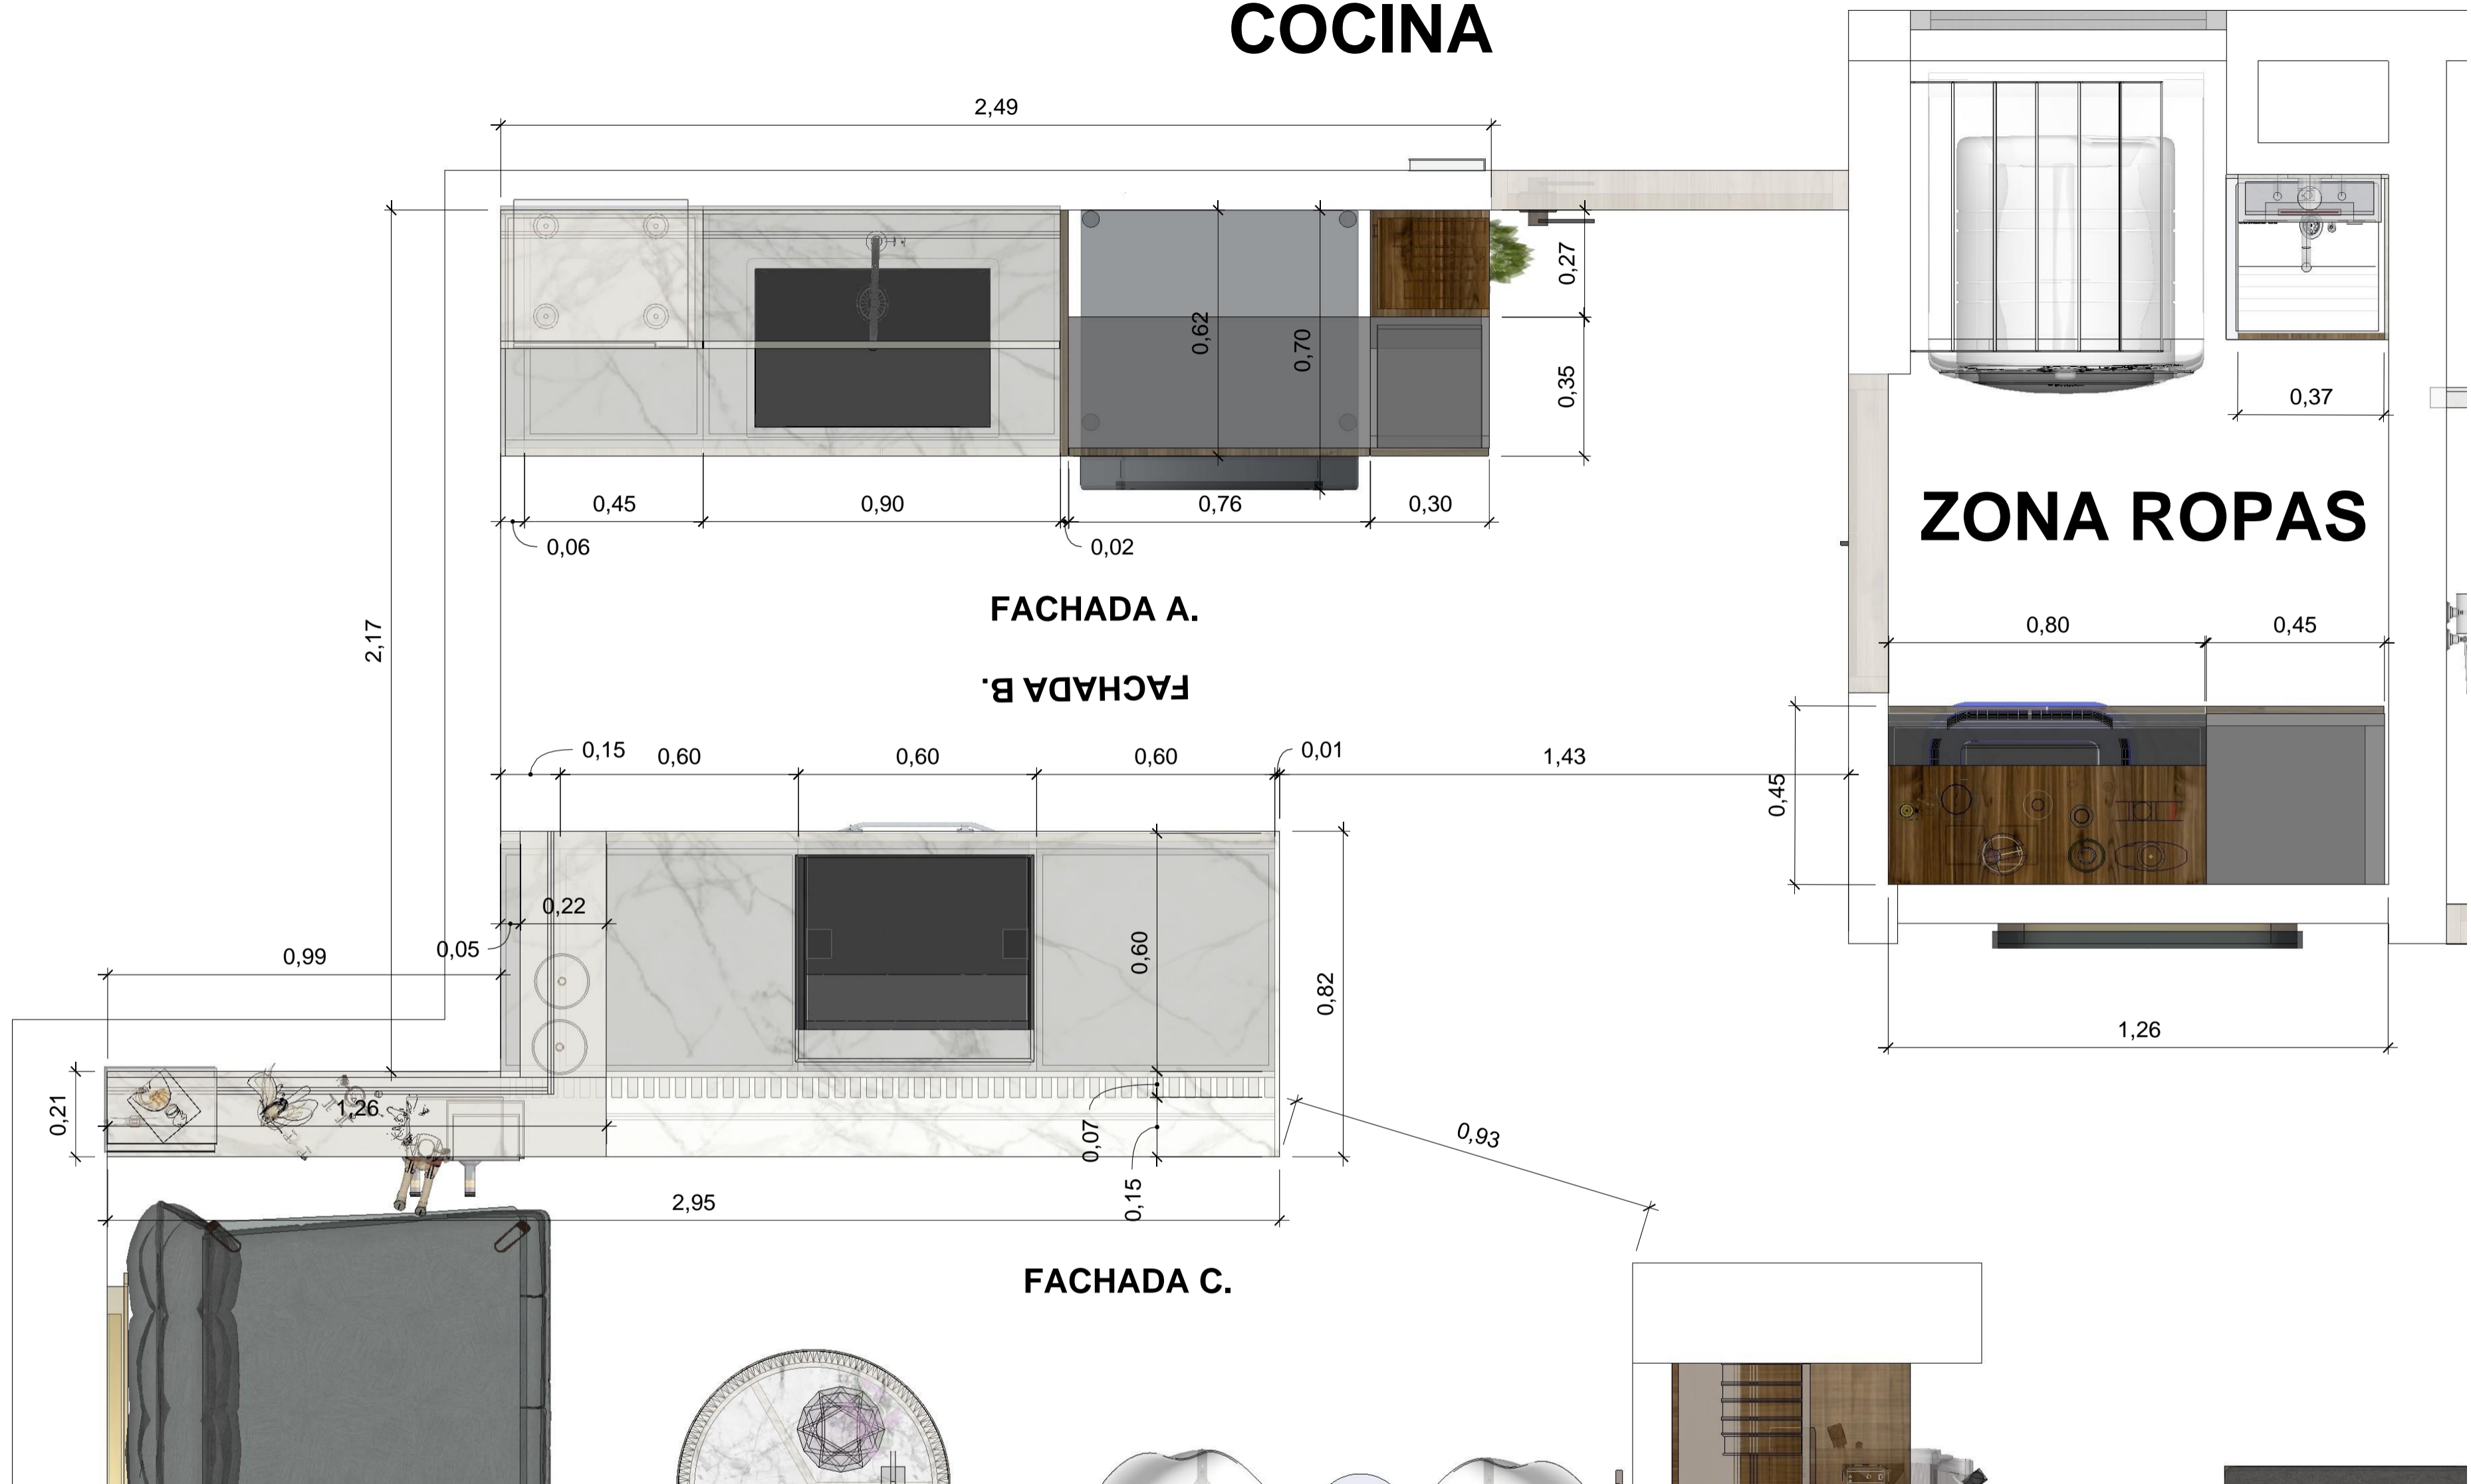

COCINA

PLANTA.

NOTAS IMPORTANTES:

- LA COCINA NO NECESITA REBANCO
- LOS MESONES LOS SUMINISTRA EL CLIENTE CON OTRO PROVEEDOR
- LOS ELECTRODOMESTICOS LOS SUMISTRA EL CLIENTE
- PLANO ACTUALIZADO A LA FECHA

MUEBLES COCINA

Se fabrica en aglomerado de partículas RH (resistente humedad) puertas en melamina de color a elección de 18mm, cantos rígido 2mm, estructura en melamina 15mm en 0.5mm

BISAGRAS MUEBLES

cierre asistido IMPORTADO

CAJONES COCINA

BONUIT CIERRE ASISTIDO O SIMILAR

MANIJA COCINA

PERFIL GOLA ALUMINIO

ZOCALO COCINA

PVC ALUMINO altura 10cm con pata plastica

MUEBLES BAJOS

ESPACIO PARA NEVERA SAMSUNG REF: RL4363SBABS
SUMINISTRA CLIENTE

POZUELO Y GRIFERIA SUMINISTRA CLIENTE

ESPACIO MICROONDAS PEQUEÑO
SUMINISTRA CLIENTE

ISOMETRICO VISTA 1

ISOMETRICO VISTA 2

CUBIERTA SUMINISTRA CLIENTE

MESONES EN SINTERIZADO 12MM
BLANCO TIPO CALACATTA

LA REFERENCIA DE HORNO
SE DEBE CONFIRMAR CON EL CLIENTE
Y ORGANIZAR EL MUEBLE A EL TAMAÑO
QUE COMPRE EL CLIENTE